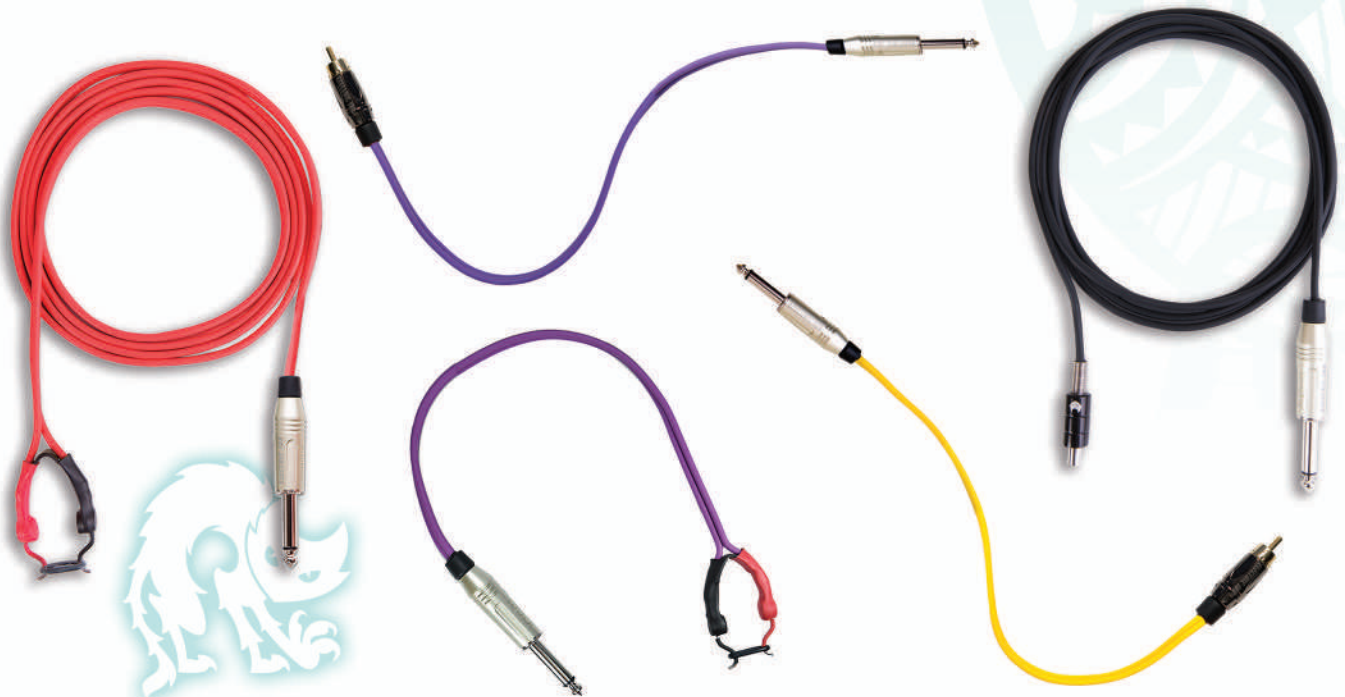

COMPRE PELO WHATS

DESCONTOS A PARTIR DE

10%

(11) 97164-9115
(11) 4037-1431